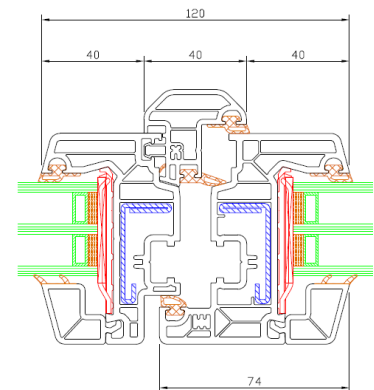

Plaxages

Couleurs

COUPE DU BAS

Cadre 106 mm
Guichet 74 mm
No. S8-5.1

Sous réserve
de contraintes techniques

COUPE CENTRALE

Avec profil de
battement
Guichet 74 mm
No. S8-7.1

Sous réserve
de contraintes techniques

COUPE DE CÔTÉ | IDEM HAUT

Cadre 106 mm
Guichet 74 mm
No. S8-5.3

Sous réserve
de contraintes techniques