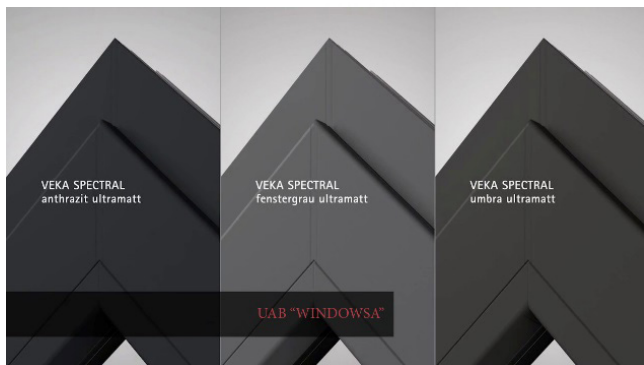

Qualité VEKA classe A avec des épaisseurs selon DIN EN 12608.

FENÊTRE SOFTLINE 82 MD

Scannez-moi

COULEURS

- Nouveau: finition « SPECTRAL »
- Standard « blanc » intérieur et/ou extérieur
- Options couleurs « plaxage » intérieur et/ou extérieur
- PVC-ALU en doublage extérieur