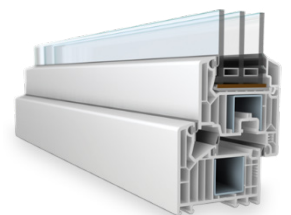

FENÊTRE SOFTLINE 82 MD

HAUTE VALEUR THERMIQUE ET DESIGN MODERNE

Système de cadre 82 mm à chambres multiples, innovant pour une isolation thermique hors pair, cadre à 7 chambres.

Valeur du profil PVC, $U_f=1.0$ W/m² K
Verre U_g 1.1 W/m² = global fenêtre U_w 1.2
Verre U_g 1.0 W/m² = global fenêtre U_w 1.1
Verre U_g 0.7 W/m² = global fenêtre U_w 0.92
Verre U_g 0.5 W/m² = global fenêtre U_w 0.79

La Feuille de 28 mm contribue à la réduction des pertes de chaleur par transmission.

Pose universelle neuf et rénovation.

Isolation phonique 46 dB (si verre approprié).

Trois niveaux de joint pour repousser les assauts du bruit, du froid, de l'humidité et des courants d'air.

Qualité VEKA classe A avec des épaisseurs selon DIN EN 12608.

FENÊTRE SOFTLINE 82 MD

Scannez-moi

COULEURS

- Nouveau: finition « SPECTRAL »
- Standard « blanc » intérieur et/ou extérieur
- Options couleurs « plaxage » intérieur et/ou extérieur
- PVC-ALU en doublage extérieur