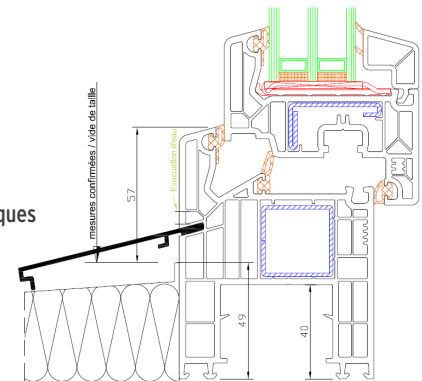

Plaxages

Couleurs

COUPE DU BAS

Cadre 106 mm
Guichet 74 mm
No. S8-5.1

Sous réserve
de contraintes techniques

COUPE CENTRALE

Avec profil de
battement
Guichet 74 mm
No. S8-7.1

Sous réserve
de contraintes techniques

COUPE DE CÔTÉ | IDEM HAUT

Cadre 106 mm
Guichet 74 mm
No. S8-5.3

Sous réserve
de contraintes techniques