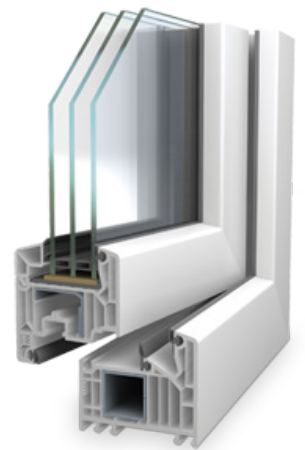

FENÊTRE SOFTLINE 82 MD

HAUTE VALEUR THERMIQUE ET DESIGN MODERNE

Système de cadre 82 mm à chambres multiples, innovant pour une isolation thermique hors pair, cadre à 7 chambres.

Valeur du profil PVC, $U_f=1.0$ W/m² K
Verre U_g 1.1 W/m² = global fenêtre U_w 1.2
Verre U_g 1.0 W/m² = global fenêtre U_w 1.1
Verre U_g 0.7 W/m² = global fenêtre U_w 0.92
Verre U_g 0.5 W/m² = global fenêtre U_w 0.79

La Feuille de 28 mm contribue à la réduction des pertes de chaleur par transmission.

Pose universelle neuf et rénovation.

Isolation phonique 46 dB (si verre approprié).

Trois niveaux de joint pour repousser les assauts du bruit, du froid, de l'humidité et des courants d'air.

Qualité VEKA classe A avec des épaisseurs selon DIN EN 12608.

FENÊTRE SOFTLINE 82 MD

Scannez-moi

COULEURS

- Nouveau: finition « SPECTRAL »
- Standard « blanc » intérieur et/ou extérieur
- Options couleurs « plaxage » intérieur et/ou extérieur
- PVC-ALU en doublage extérieur